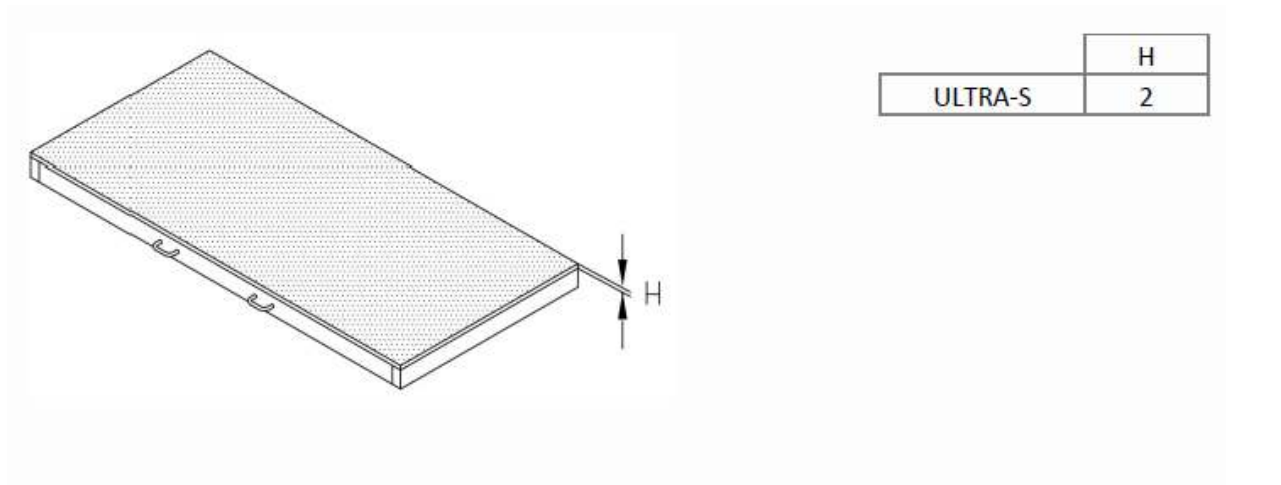

Sisteme de rafturi speciale ULTRA

	m	H
ULTRA-TOP	350	3000

	H
ULTRA-S	2

	H
ULTRA-H	12