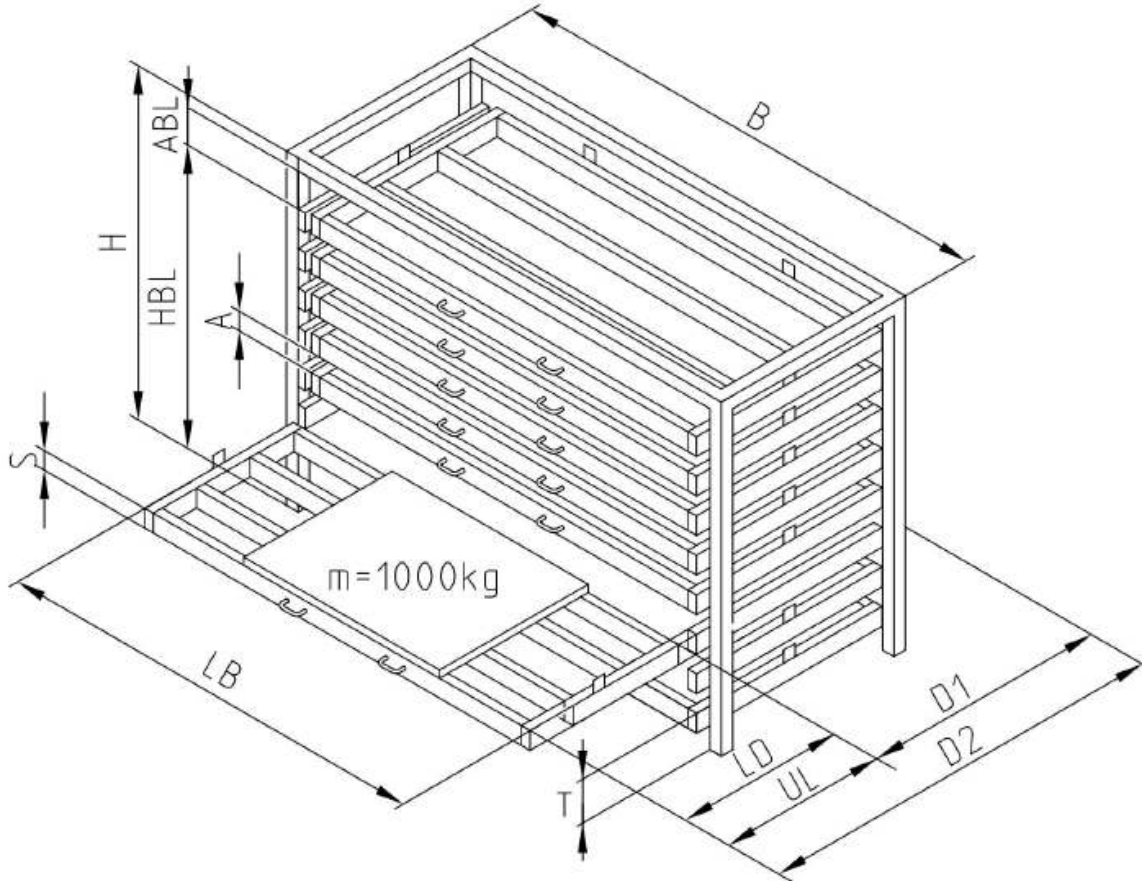

Ne rezervăm dreptul de a modifica produsele fără o notificare prealabilă.

Sisteme de rafturi speciale ULTRA-B

LB	LD	H	B	D1	UL	D2	T	S
2200	1050	2170	2470	1150	1050	2255	149	65
2700	1300	2170	2970	1400	1300	2755	149	65
3200	1550	2170	3470	1650	1550	3255	149	65
4200	1550	2170	4470	1650	1550	3255	149	65

ULTRA-B UL=100%				
	m	A	HBL	ABL
8L	1000	170	1795	295
7L	1000	217	1842	248
6L	1000	264	1795	295
5L	1000	311	1654	436
4L	1000	405	1560	530
3L	1000	593	1466	624
2L	1000	922	1137	953

Codificare raft: ULTRA-8L100B-320x155

Ne rezervăm dreptul de a modifica produsele fără o notificare prealabilă.