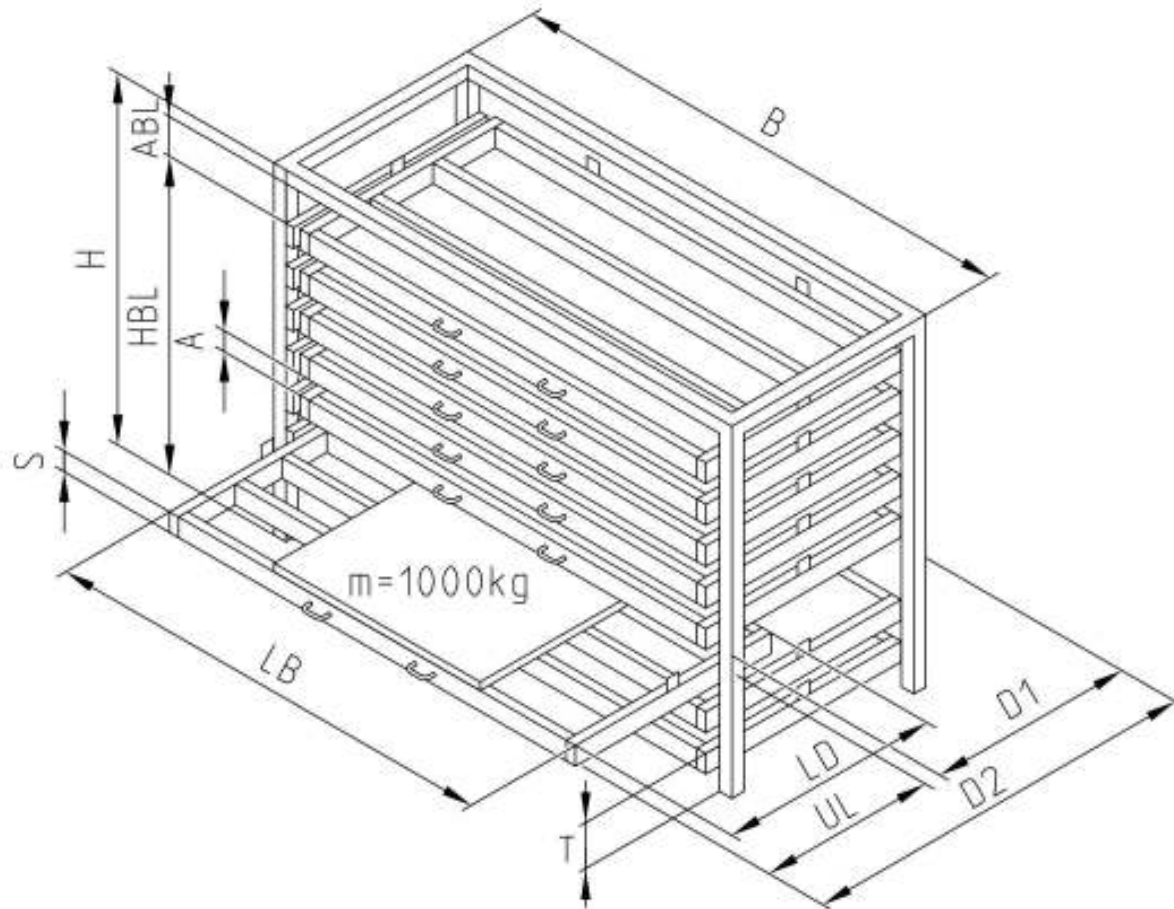

Sisteme de rafturi speciale ULTRA-A

LB	LD	H	B	D1	UL	D2	T	S
2200	1050	2170	2470	1150	685	1890	165	65
2700	1300	2170	2970	1400	845	2300	165	65
3200	1550	2170	3470	1650	1010	2715	165	65
4200	1550	2170	4470	1650	1010	2715	165	65