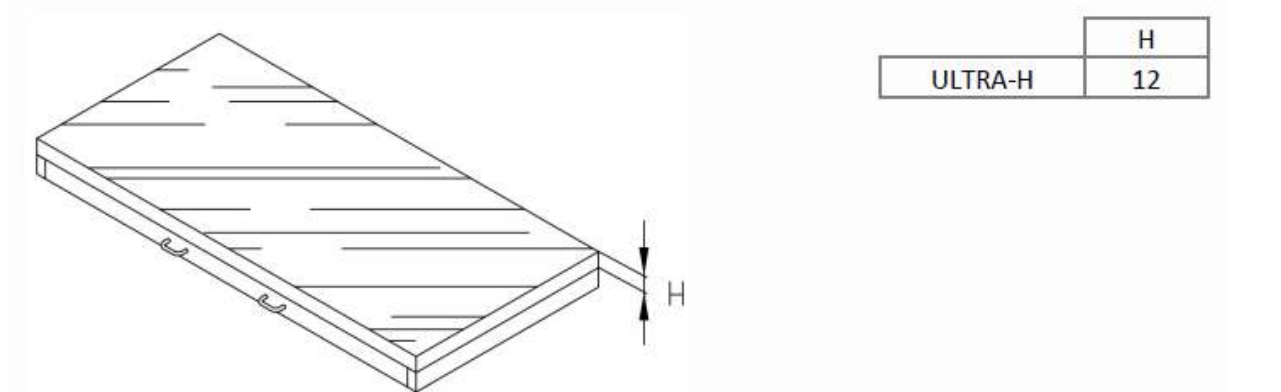

Ne rezervăm dreptul de a modifica produsele fără o notificare prealabilă.

Sisteme de rafturi speciale ULTRA

	m	H
ULTRA-TOP	350	3000

	H
ULTRA-S	2

	H
ULTRA-H	12