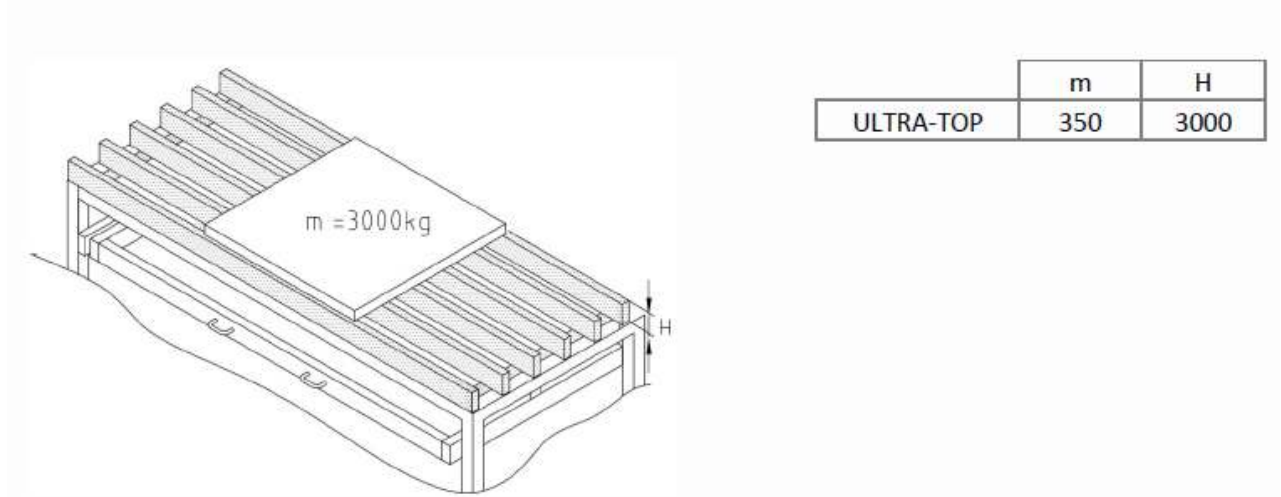

Sisteme de rafturi speciale ULTRA

	m	H
ULTRA-TOP	350	3000