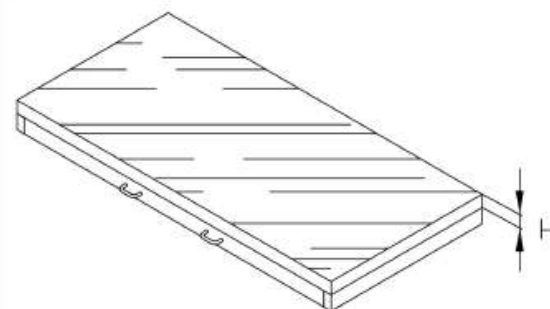

COMBI 200						
	m	S	A	T	HBL	ABL
10L	2000	80	108	165	1857	233
9L	2000	80	108	165	1669	421
8L	2000	80	155	165	1810	280
7L	2000	80	202	165	1857	233
6L	2000	80	249	165	1810	280
5L	2000	80	296	165	1669	421
4L	2000	80	390	165	1575	515
3L	2000	80	578	165	1481	609
2L	2000	80	907	165	1152	938

COMBI 300						
	m	S	A	T	HBL	ABL
10L	3000	100	88	185	1877	213
9L	3000	100	88	185	1689	401
8L	3000	100	135	185	1830	260
7L	3000	100	182	185	1877	213
6L	3000	100	229	185	1830	260
5L	3000	100	276	185	1689	401
4L	3000	100	370	185	1595	495
3L	3000	100	558	185	1501	589
2L	3000	100	887	185	1172	918

	TYPE	D3
COMBI-KW	220 X 105	1360
	270 X 130	1610
	320 X 155	1860
	320 X 205	2360
	420 X 155	1860
	420 X 205	2360
	620 X 155	1860
	620 X 205	2360

	m	H
BRUNO-TOP	3000	100

	H
COMBI-S	2

	H
COMBI-H	12