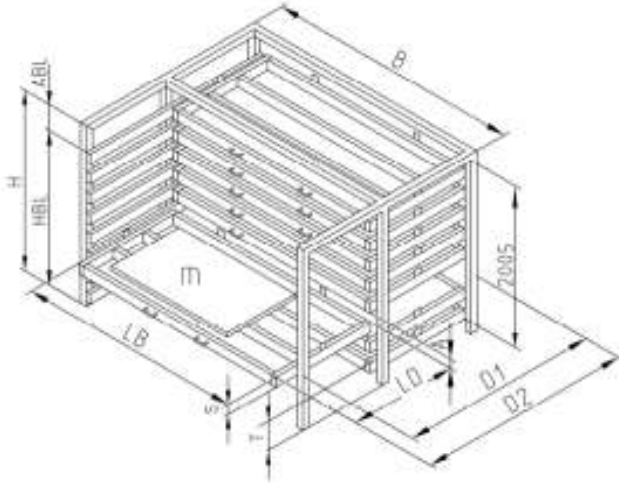

## Sisteme de rafturi speciale COMBI

LB	LD	H	B	D1	D2
2200	1050	2170	2470	2020	2180
2700	1300	2170	2970	2440	2680
3200	1550	2170	3470	2950	3180
3200	2050	2170	3470	3780	4180
4200	1550	2170	4470	2950	3180
4200	2050	2170	4470	3780	4180
6200	1550	2170	6470	2950	3180
6200	2050	2170	6470	3780	4180

### Codificare raft: COMBI-8L300-320x155

Ne rezervăm dreptul de a modifica produsele fără o notificare prealabilă.

COMBI 100						
	m	S	A	T	HBL	ABL
10L	1000	65	123	150	1842	248
9L	1000	65	123	150	1654	436
8L	1000	65	170	150	1795	295
7L	1000	65	217	150	1842	248
6L	1000	65	264	150	1795	295
5L	1000	65	311	150	1654	436
4L	1000	65	405	150	1560	530
3L	1000	65	593	150	1466	624
2L	1000	65	922	150	1137	953

	TYPE	D3
COMBI-KW	220 X 105	1360
	270 X 130	1610
	320 X 155	1860
	320 X 205	2360
	420 X 155	1860
	420 X 205	2360
	620 X 155	1860
	620 X 205	2360

	m	H
BRUNO-TOP	3000	100

	H
COMBI-S	2

	H
COMBI-H	12