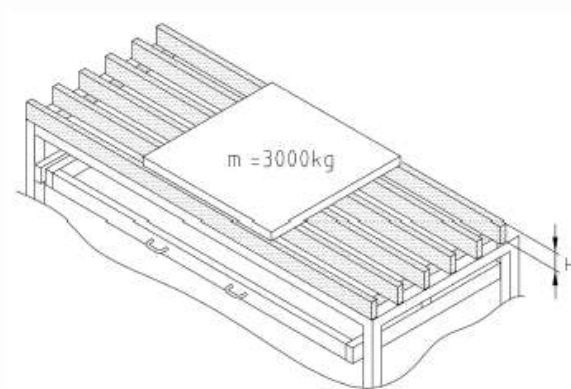

m	H
BRUNO-TOP	3000	100