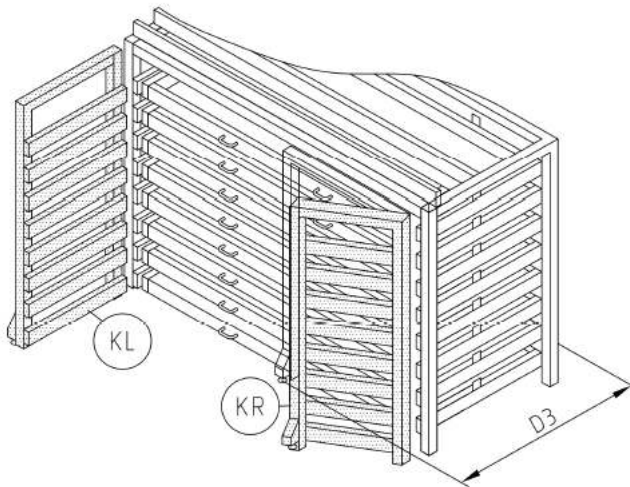

TYPE	D3
COMBI-KW	220 X 105	1360
	270 X 130	1610
	320 X 155	1860
	320 X 205	2360
	420 X 155	1860
	420 X 205	2360
	620 X 155	1860
	620 X 205	2360