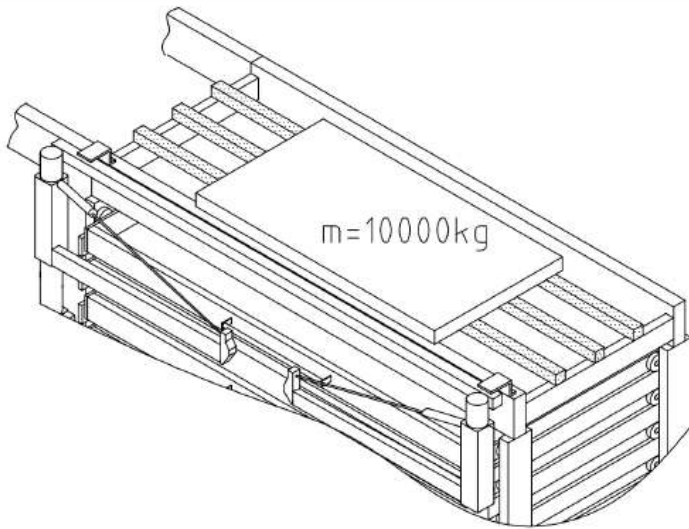

Sisteme de rafturi speciale Bruno

LB	LD	H	B	D1	D2
2200	1550	2490	2600	1970	3150
2700	1550	2490	3100	1970	3150
3200	1550	2490	3600	1970	3150
4200	1550	2490	4600	1970	3150
6200	1550	2490	6600	1970	3150

	m	A	HBL
4L	3000	400	1730
6L	3000	230	1880
8L	3000	150	1980

Codificare raft: BRUNO-8L300-320x155

	m
BRUNO-TOP	350

	H
BRUNO-S	2

	H
BRUNO-H	12

Ne păstrăm dreptul de a modifica produsele fără o notificare prealabilă.