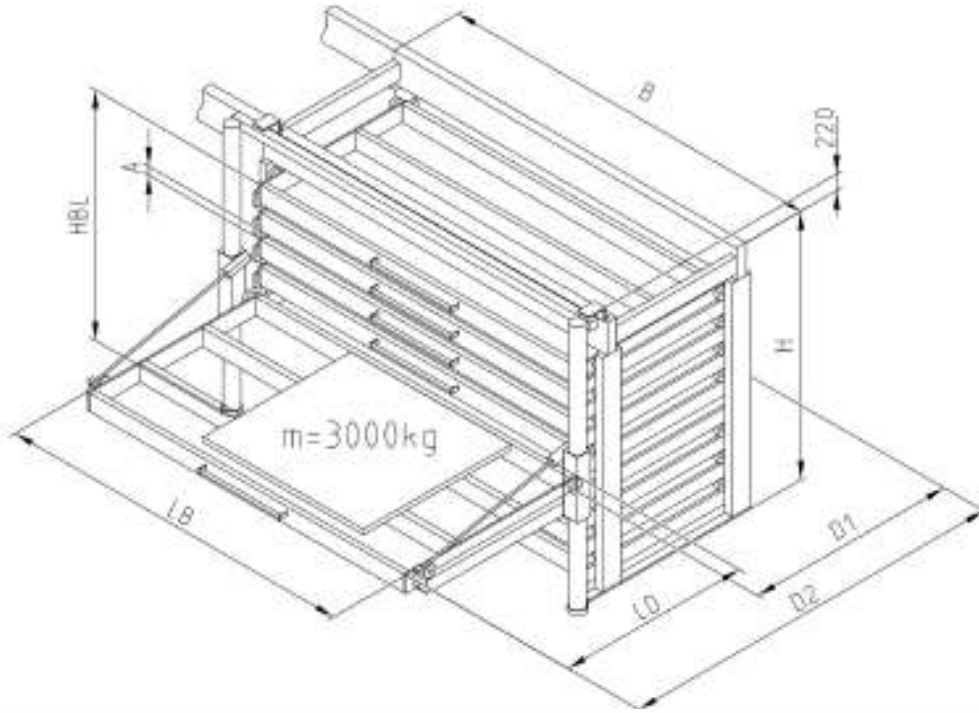

Sisteme de rafturi speciale Bruno

LB	LD	H	B	D1	D2
2200	1550	2490	2600	1970	3150
2700	1550	2490	3100	1970	3150
3200	1550	2490	3600	1970	3150
4200	1550	2490	4600	1970	3150
6200	1550	2490	6600	1970	3150

	m	A	HBL
4L	3000	400	1730
6L	3000	230	1880
8L	3000	150	1980

Codificare raft: BRUNO-8L300-320x155

	m
BRUNO-TOP	350

	H
BRUNO-S	2

	H
BRUNO-H	12

Ne păstrăm dreptul de a modifica produsele fără o notificare prealabilă.