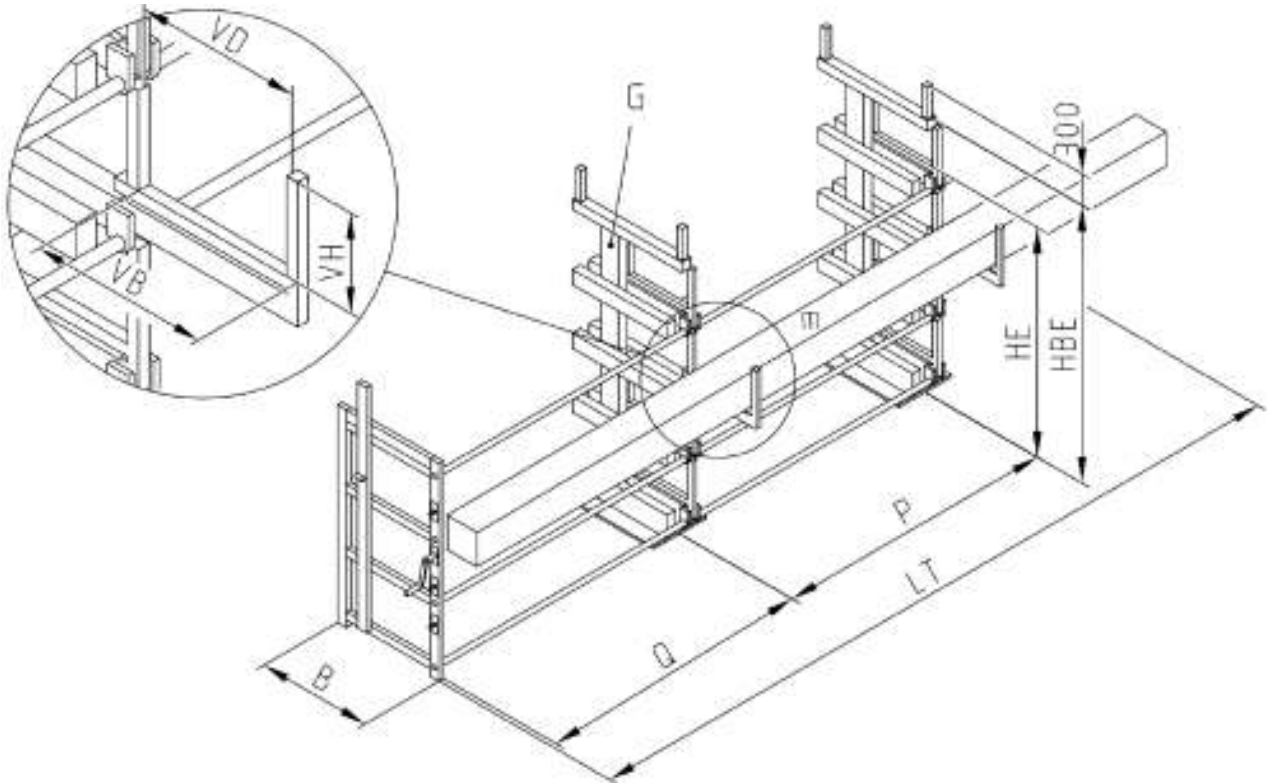

Sisteme de rafturi speciale MINI-JUMBO

VD	VB	B	m		
			2G	3G	4G
520	570	1020	2800	4200	5600
720	770	1220	2400	3600	4800
920	970	1420	2000	3000	4000

VH	E	HE	HBE
200	1x3+1	1185	1558
	1x4+1	1630	2003
	1x5+1	2075	2448
	1x6+1	2520	2893
300	1x3+1	1385	1858
	1x4+1	1930	2403
	1x5+1	2475	2948
	1x6+1	3020	3493
400	1x3+1	1585	2158
	1x4+1	2230	2803
	1x5+1	2875	3448
500	1x3+1	1785	2458
	1x4+1	2530	3203
	1x5+1	3275	3948

ML	Grids			
	G	Q	P	LT
3000	2	780	1640	3200
4000	2	1000	2200	4200
5000	2	1220	2760	5200
6000	2	1475	3350	6200
6000	3	915	2280	6200
12000	3	1675	4570	12200
12000	4	1675	3000	12200

Codificare raft: MINI - JUMBO - 4E - 2G - 92x20 ML=6000mm

Ne rezervăm dreptul de a modifica produsele fără o notificare prealabilă.

Sediul central: 400641 Cluj Napoca, Bd. Muncii Nr.14/10; Tel. 0264.415.662; Fax 0264.415.478;
Reg. Comerț: J12/1701/1996; Cod fiscal RO8876716,
Capital social: 32700 Lei, Cont CITI: RO 07 CITI 0000000755596019
e-mail : info@alfa-cluj.ro; Web: www.alfa-cluj.ro; www.alfalogistik.ro

Filiața București: Str.Drumul între Tarlale nr.42 Sector 3. Tel. 021.233.10.68, 021.233.20.07, Fax: 021.232.8401, e-mail: infob@alfa-cluj.ro