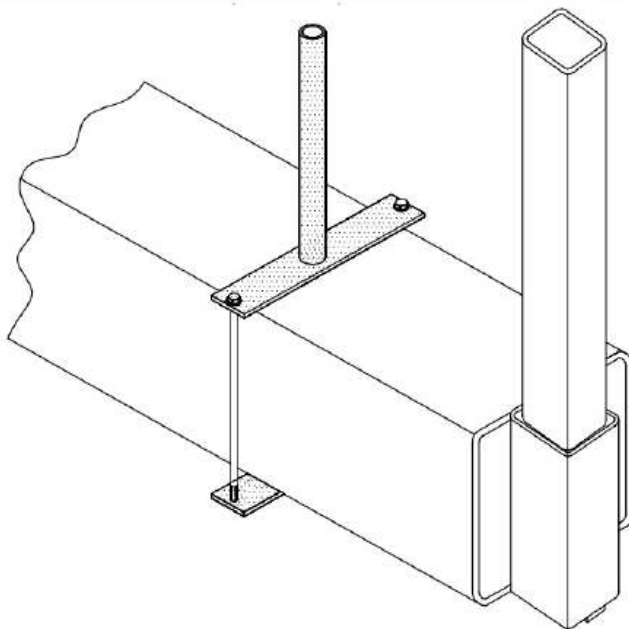

Filiața București: Str.Drumul între Tarlale nr.42 Sector 3. Tel. 021.233.10.68, 021.233.20.07, Fax: 021.232.8401, e-mail: infob@alfa-cluj.ro

Sisteme de rafturi speciale MINI-(JUMBO)

	ML	LC	VD	VI	VH
PC	3000	2900	520	504	200
			720	704	300
OC	6000	5900	920	904	400
CC	3000	2900	520	494	
			720	694	120
			920	894	

Codificare raft: [OC - 590 - 72x20](#)

- PC** Casetă pentru table de oțel
- OC** Casetă pentru tablă și profile
- CC** Casetă pentru profile metalice

Sisteme de rafturi speciale MINI-(JUMBO)

	D	VH
VP-20	27	200
VP-29	27	300
VP-38	27	400
VP-47	27	500