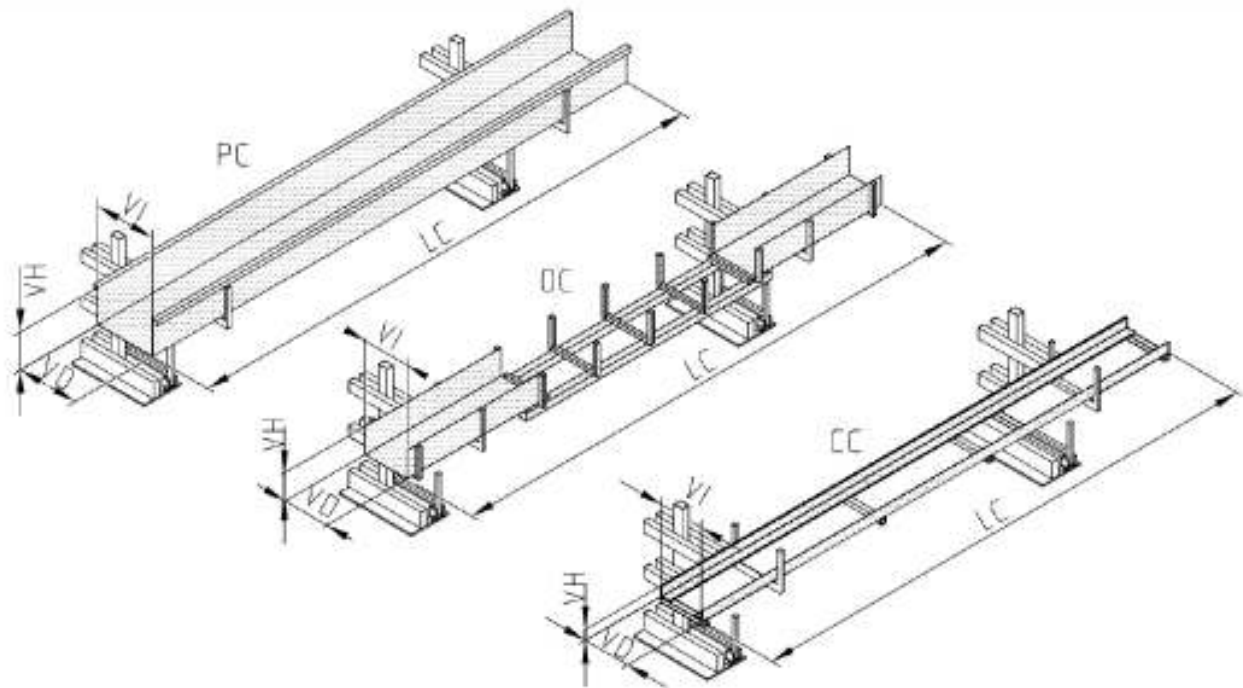

Sisteme de rafturi speciale MINI-(JUMBO)

	ML	LC	VD	VI	VH
PC	3000	2900	520	504	200
			720	704	300
OC	6000	5900	920	904	400
CC	3000	2900	520	494	
			720	694	120
			920	894	

Codificare raft: [OC - 590 - 72x20](#)

- **PC** Casetă pentru table de oțel
- **OC** Casetă pentru tablă și profile
- **CC** Casetă pentru profile metalice