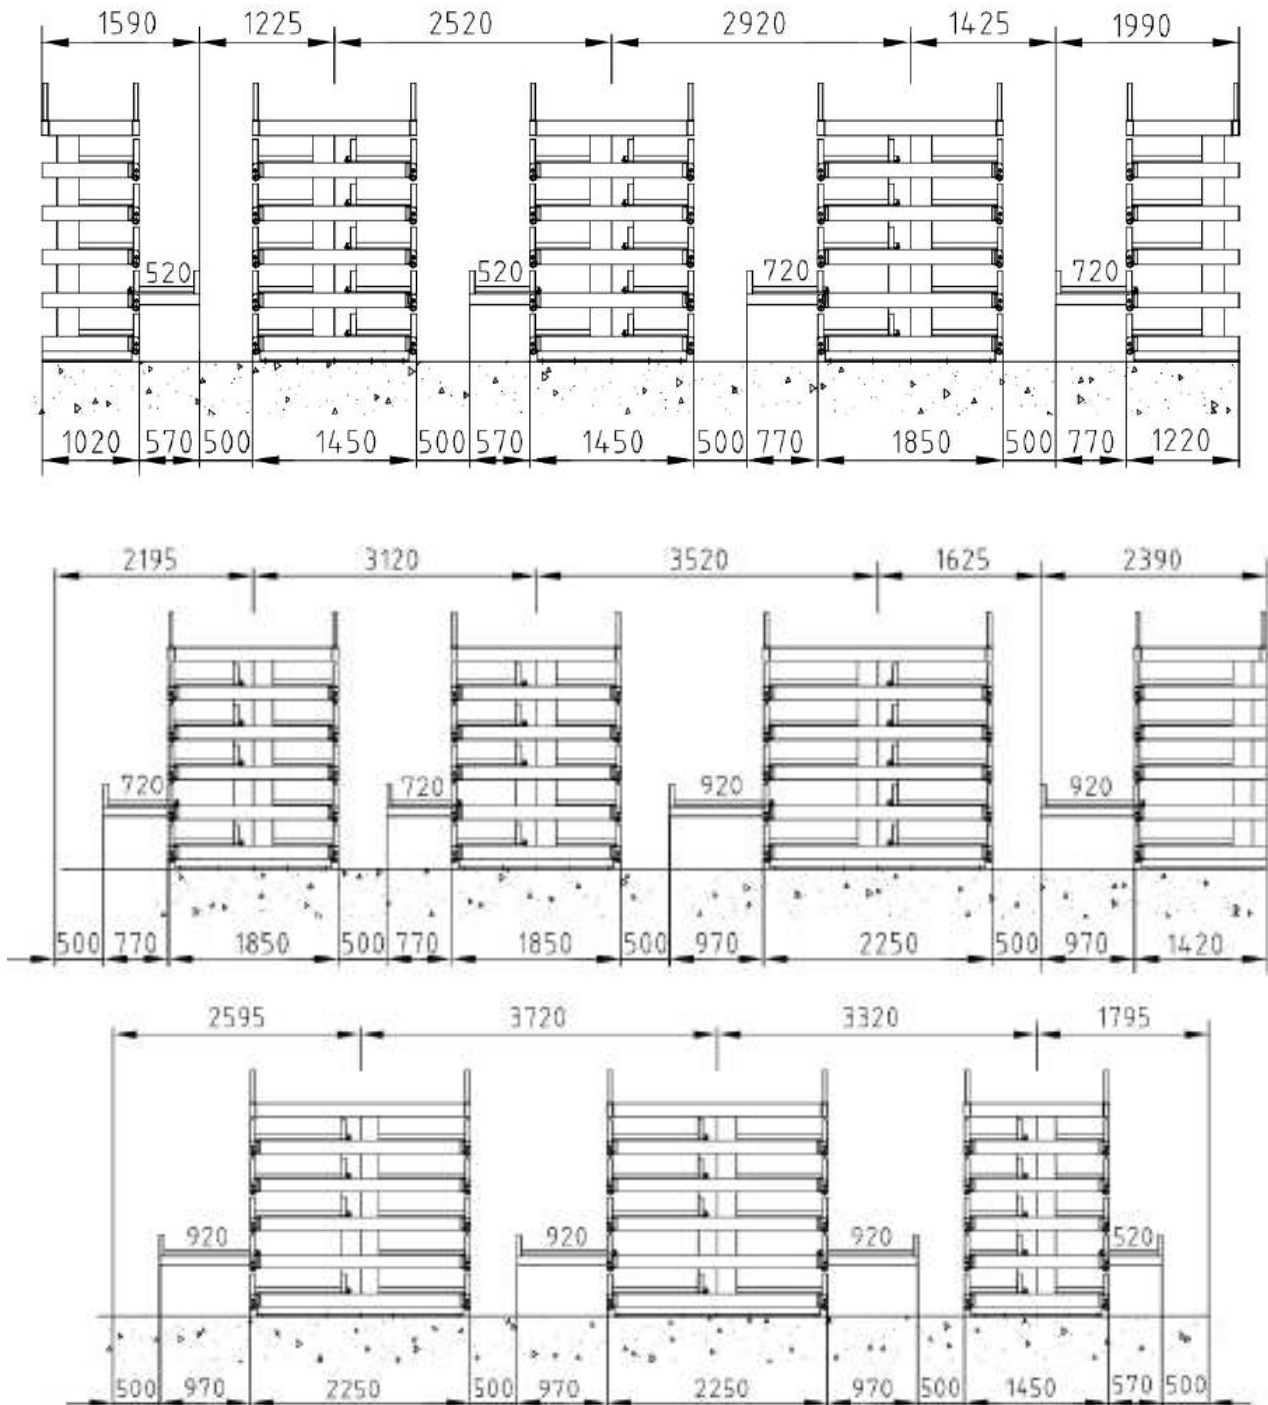

Sisteme de rafturi speciale MINI-(JUMBO)

Sediul central: 400641 Cluj Napoca, Bd. Muncii Nr.14/10; Tel. 0264.415.662; Fax 0264.415.478;
Reg. Comerț: J12/1701/1996; Cod fiscal RO8876716,
Capital social: 32700 Lei, Cont CITI: RO 07 CITI 0000000755596019
e-mail : info@alfa-cluj.ro; Web: www.alfa-cluj.ro; www.alfalogistik.ro

Filiala București: Str.Drumul între Tarlale nr.42 Sector 3. Tel. 021.233.10.68, 021.233.20.07, Fax: 021.232.8401, e-mail: infob@alfa-cluj.ro