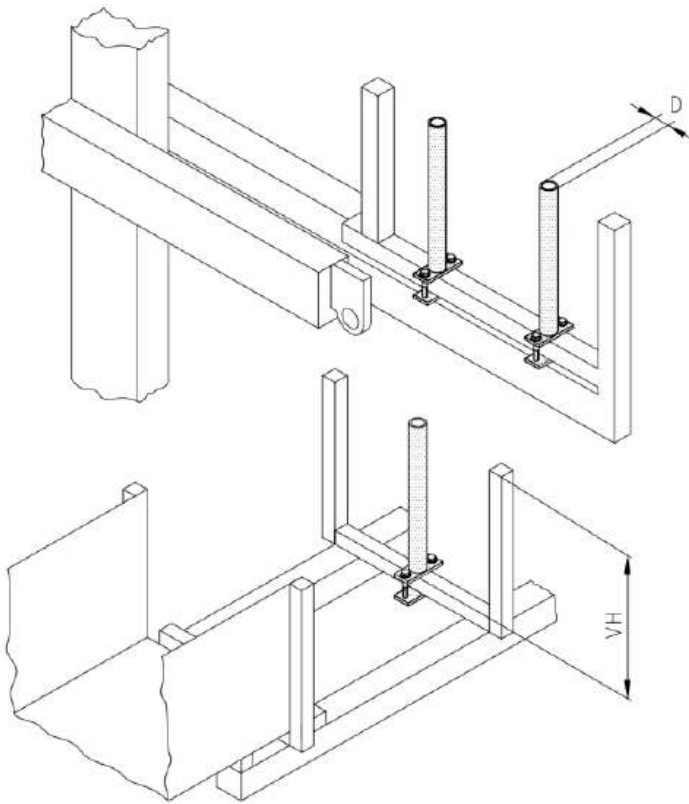

Filiața București: Str.Drumul între Tarlale nr.42 Sector 3. Tel. 021.233.10.68, 021.233.20.07, Fax: 021.232.8401, e-mail: infob@alfa-cluj.ro

Sisteme de rafturi speciale MINI-(JUMBO)

	ML	LC	VD	VI	VH
PC	3000	2900	520	504	200
			720	704	300
OC	6000	5900	920	904	400
CC	3000	2900	520	494	
			720	694	120
			920	894	

Codificare raft: [OC - 590 - 72x20](#)

- PC** Casetă pentru table de oțel
- OC** Casetă pentru tablă și profile
- CC** Casetă pentru profile metalice

Sisteme de rafturi speciale MINI-(JUMBO)

	D	VH
VP-20	27	200
VP-29	27	300
VP-38	27	400
VP-47	27	500