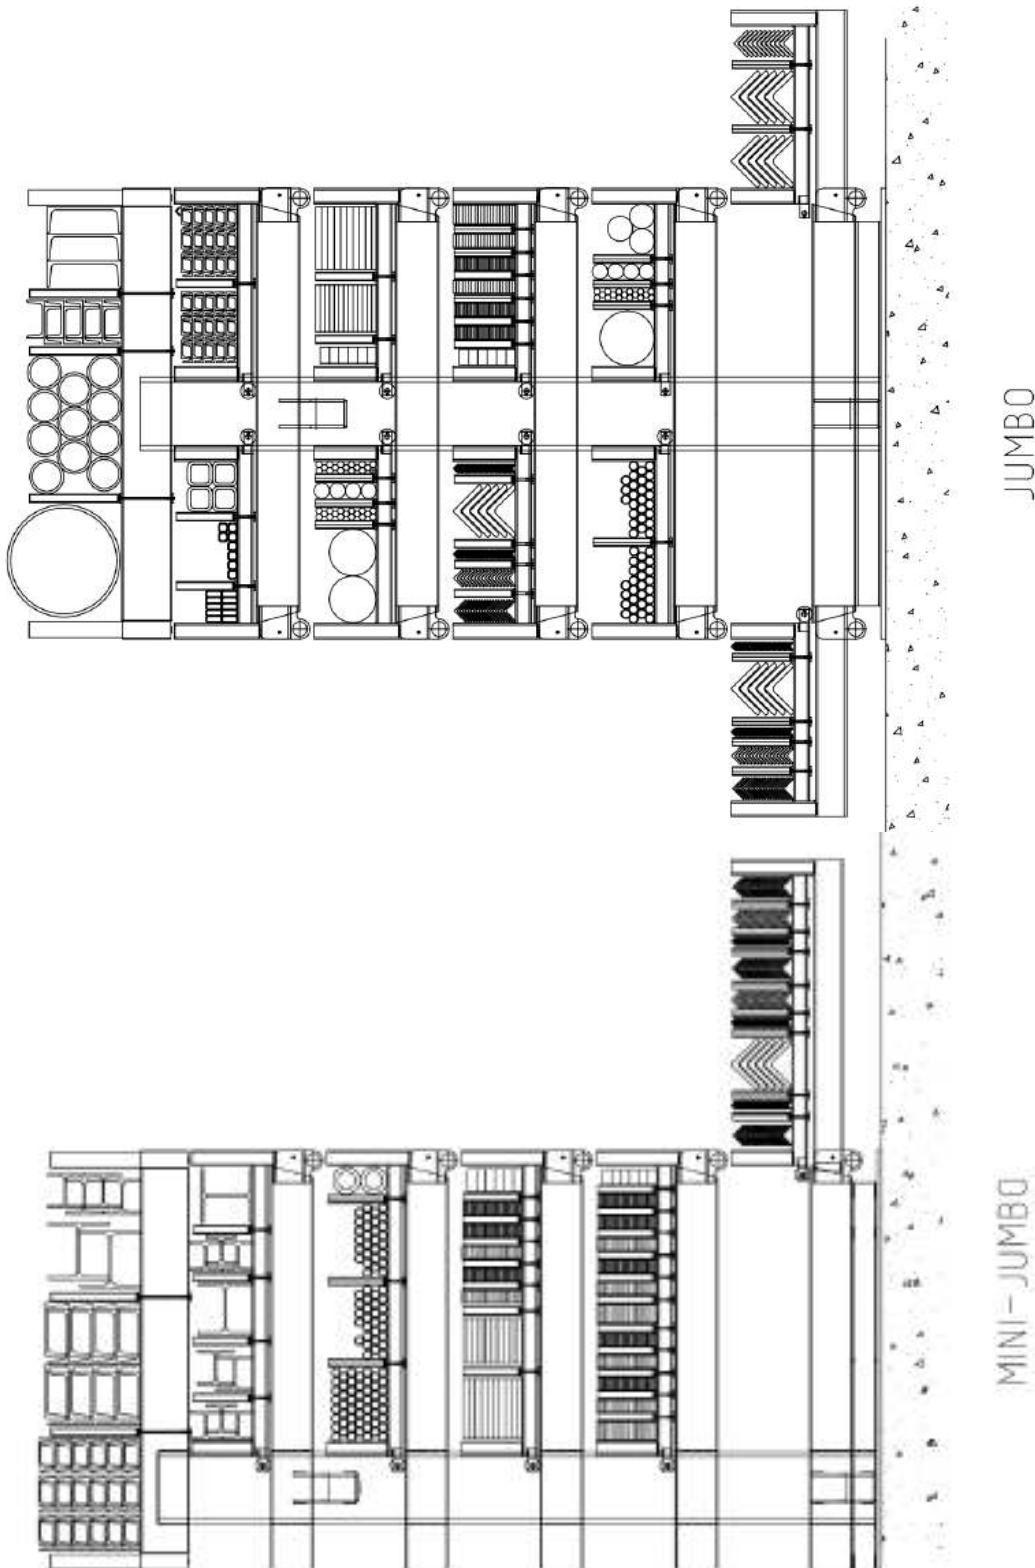

Sisteme de rafturi speciale MINI-(JUMBO)

Sediul central: 400641 Cluj Napoca, Bd. Muncii Nr.14/10; Tel. 0264.415.662; Fax 0264.415.478;
Reg. Comerț: J12/1701/1996; Cod fiscal RO8876716,
Capital social: 32700 Lei, Cont CITI: RO 07 CITI 0000000755596019
e-mail : info@alfa-cluj.ro; Web: www.alfa-cluj.ro; www.alfalogistik.ro

Filiala București: Str.Drumul între Tarlale nr.42 Sector 3. Tel. 021.233.10.68, 021.233.20.07, Fax: 021.232.8401, e-mail: infob@alfa-cluj.ro