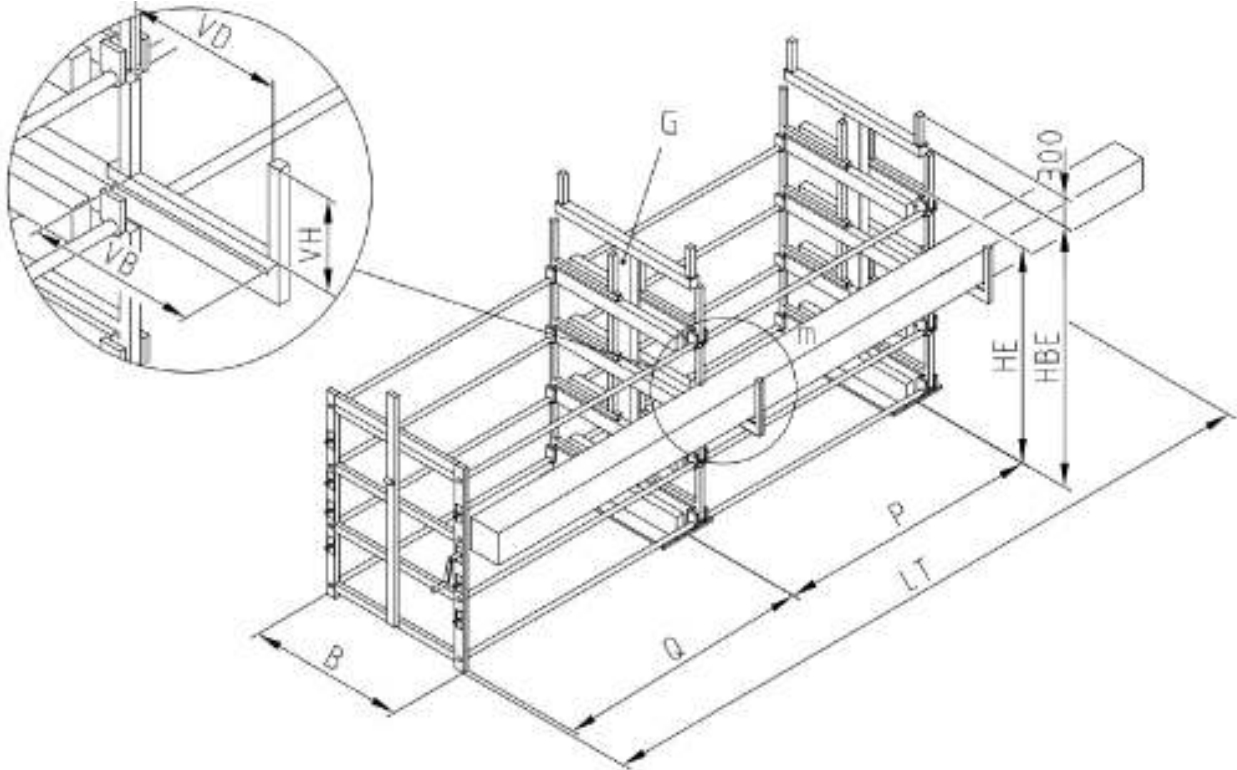

Sisteme de rafturi speciale JUMBO

VD	VB	B	m		
			2G	3G	4G
520	570	1450	5000	7500	7500
720	770	1850	4000	6000	7500
920	970	2250	3000	4500	6000

VH	E	HE	HBE
200	2x3+1	1185	1558
	2x4+1	1630	2003
	2x5+1	2075	2448
	2x6+1	2520	2893
300	2x3+1	1385	1858
	2x4+1	1930	2403
	2x5+1	2475	2948
	2x6+1	3020	3493
400	2x3+1	1585	2158
	2x4+1	2230	2803
	2x5+1	2875	3448
500	2x3+1	1785	2458
	2x4+1	2530	3203
	2x5+1	3275	3948